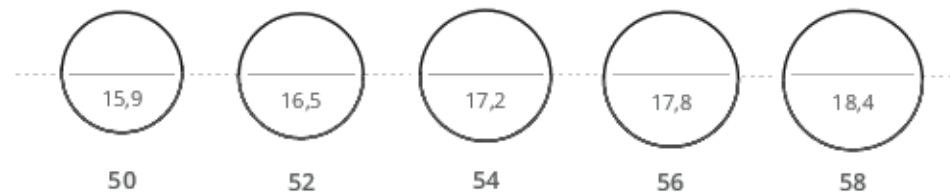

Ringgröße:

Messe den Innendurchmesser eines gut passenden Ringes und ermittle mit Hilfer der unten stehenden Tabelle deine Ringgröße.

Innendurchmesser in mm	15,3	15,9	16,2	16,5	16,8	17,2	17,5	17,8	18,1	18,4	18,8	19,1	19,7	20,3	21,0	21,6
Bestellgröße	48	50	51	52	53	54	55	56	57	58	59	60	62	64	66	68